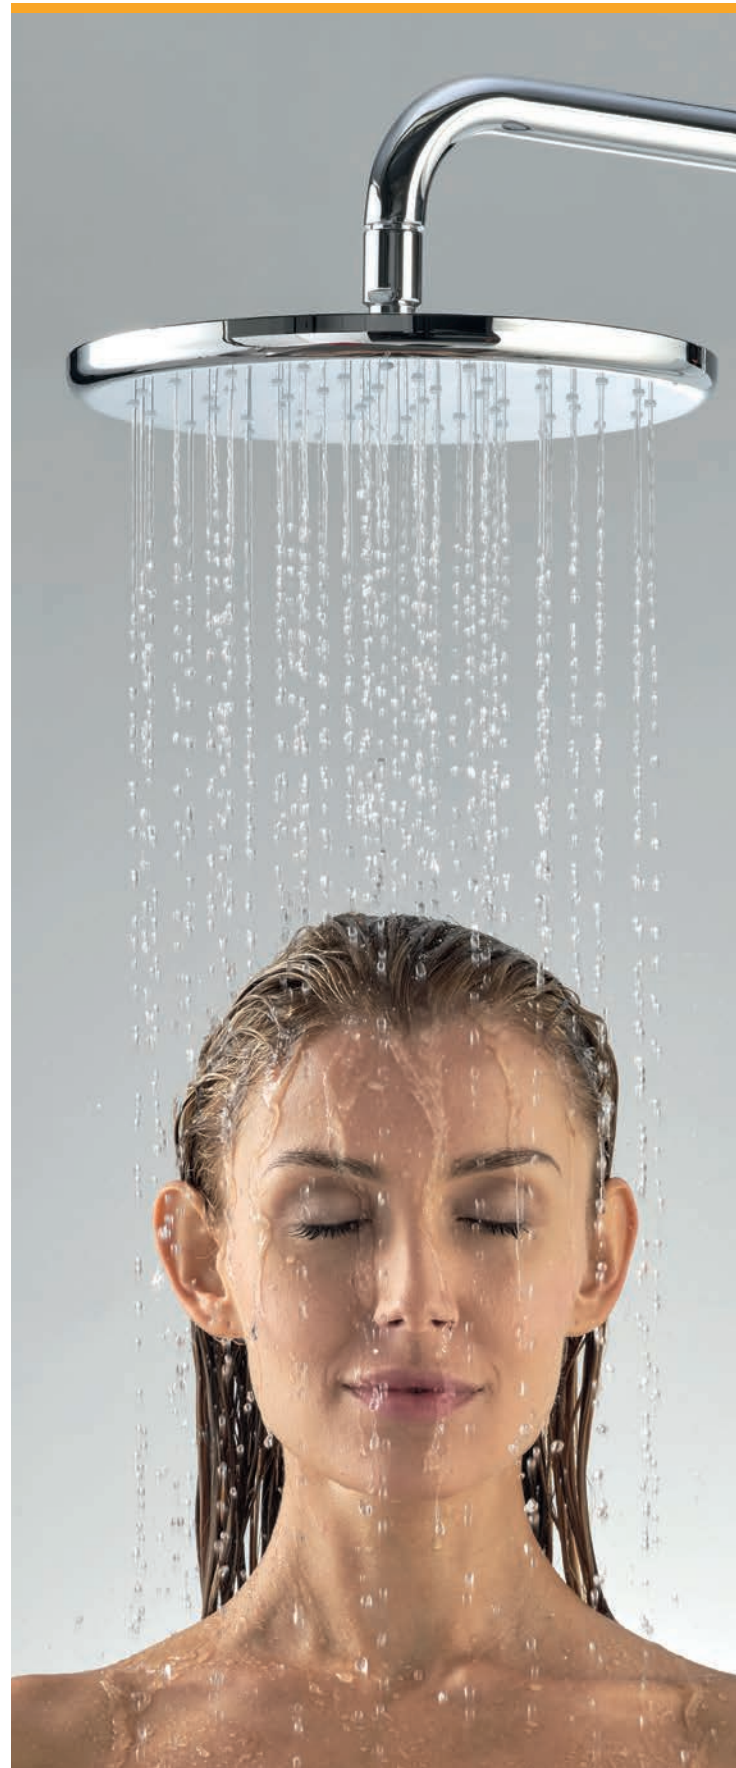

# LIBÉRER L'ESPRIT.

Que ce soit Round ou Softedge, la douceur du jet de la douchette de tête transcende la sensation de la douche et vous fait oublier le quotidien. Savourez ce moment qui n'est rien qu'à vous.

- Pas d'égouttage après vidage de la pomme de douche
- Moins d'accumulation de bactéries
- Moins de dépôts de calcaire
- Moins d'effort de nettoyage

**BREVETÉ :**  
**Dropcontrol pour**  
**un nettoyage**  
**aisé**