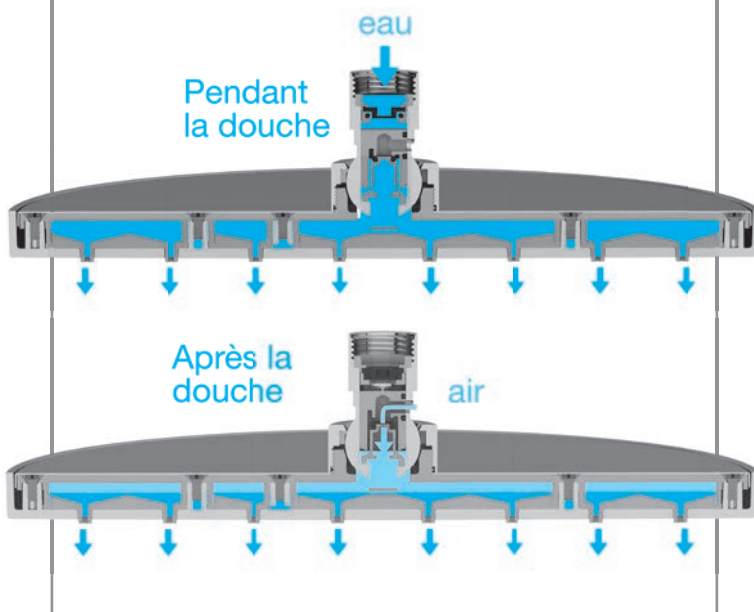

LIBÉRER L'ESPRIT.

Que ce soit Round ou Softedge, la douceur du jet de la douchette de tête transcende la sensation de la douche et vous fait oublier le quotidien. Savourez ce moment qui n'est rien qu'à vous.

Dropcontrol

Après la douche de l'air est aspiré dans la pomme de douche de tête. Après environ 60 secondes l'eau restantes sort de la douche et les buses sont débarrassées des gouttes d'eau.

Ce procédé automatisé possède de multiples avantages :

- Pas d'égouttage après vidage de la pomme de douche
- Moins d'accumulation de bactéries
- Moins de dépôts de calcaire
- Moins d'effort de nettoyage

BREVETÉ :
Dropcontrol pour
un nettoyage
aisé